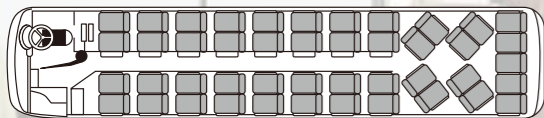

除菌イオン発生装置付エアコン

セレガ ハイデッカー

卓越した乗り心地、そして充実の機能と装備。
快適さを超えて感動さえも実感できる特別な移動時間を
お乗りになるすべてのお客様に。

洗練された空間でくつろぎの時間を

SELEGA HIGH DECKER

TYPE_B

大型 定員……43名
車長…11.99m

★正36席+補助7席 ★サロン対応

車内装備 TV、DVD、BS、カーナビ、シンセサイザーカラオケシステム、ゲームシステム、カーボット、冷蔵庫、フルオートエアコン、etc.

最後に豪華化粧室完備

豪華化粧室完備で旅行がグレードアップ

除菌イオン発生装置付エアコン

セレガ ハイデッカー

心からの「おもてなし」の気持ちを、お客様の視点から創造した快適空間。シートの質感をはじめインテリアコーディネートを見直し、上質で洗練された客室に。移動を感動あるものにします。

安心の豪華化粧室(トイレ)付大型バス

SELEGA HIGH DECKER

TYPE_C

大型 定員……53名
車長…11.99m

★正45席+補助8席 ★サロン対応

車内装備 TV、DVD、BS、カーナビ、
シンセサイザーカラオケシステム、
ゲームシステム、カーポット、
冷蔵庫、フルオートエアコン、etc.

セレガ ハイデッカー

用途を見極め、最適装備を施した車内環境。
ロングクルージングを快適に演出する心配り。
乗る喜びとドラマチックな感動を提供いたします。

卓越した乗り心地、そして充実の機能と装備。

SELEGA HIGH DECKER 60

大型 定員……60名
車長…11.99m

★正49席+補助11席 ★サロン不可

車内装備 TV、DVD、BS、カーナビ、
シンセサイザーカラオケシステム、
ゲームシステム、
カーポット、冷蔵庫、
フルオートエアコン、etc.

セレガ ハイデッカー 60

60名乗り(正座席49席+補助11席)という最大級の乗車定員を誇り、
安全性能・環境性能もトップクラスを実現した多種多様なニーズに
お応えするオールラウンドタイプの実用性をお届けいたします。