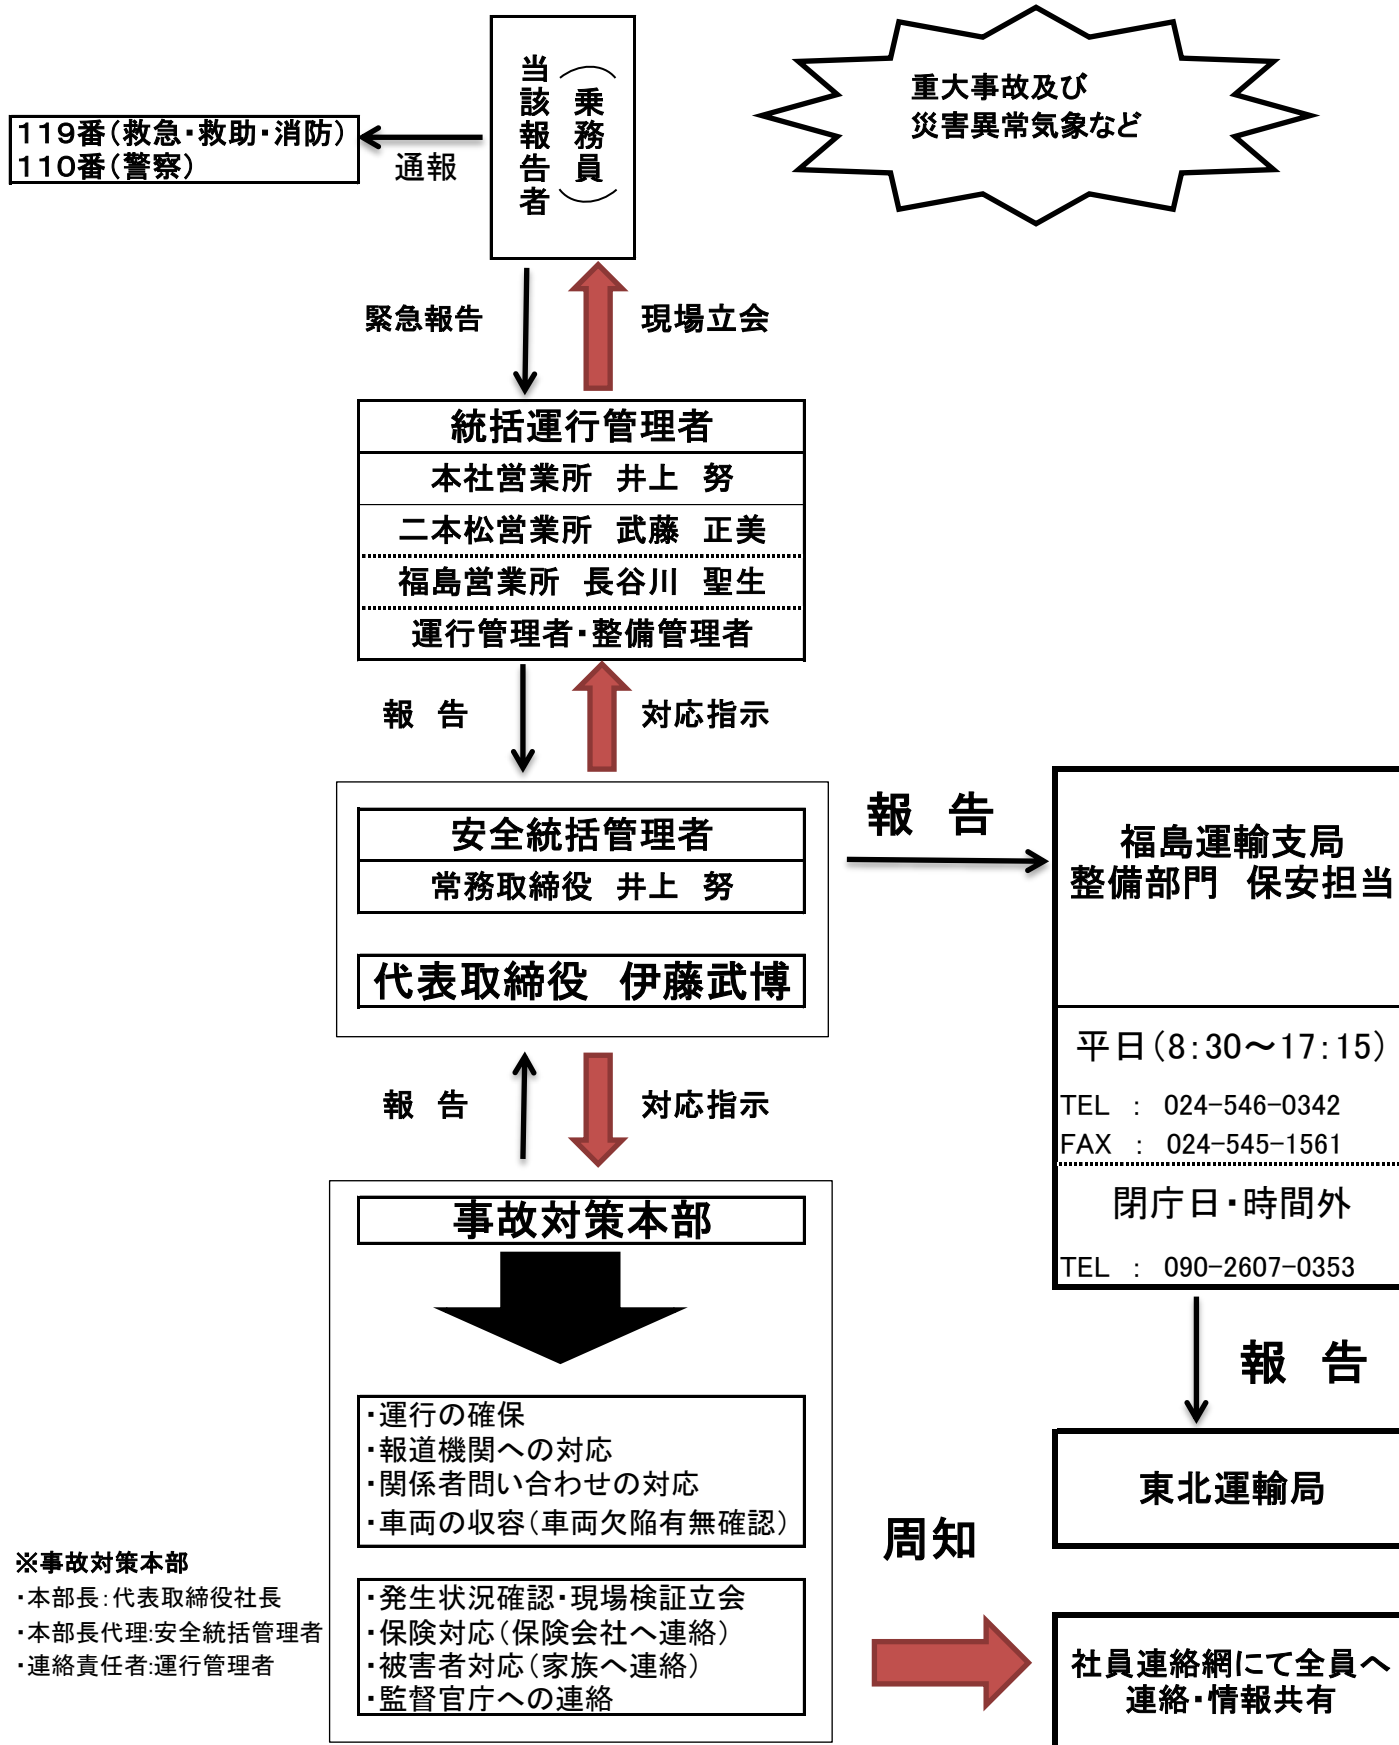

# 重大事故・事件・災害等発生時の緊急連絡体制

※事故対策本部  
・本部長:代表取締役社長  
・本部長代理:安全統括管理者  
・連絡責任者:運行管理者

→ 報告連絡    → 指揮命令